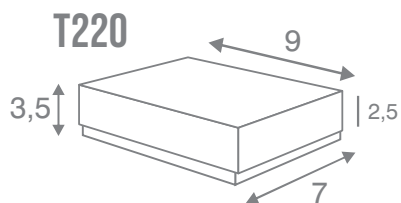

# InduBox® PARA CHOCOLATES Y BOMBONES

**T358**

13 X 11 Y 2,5 CM DE ALTO

**T332**

19 X 7 Y 2,5 CM DE ALTO

**T665**

19 X 14 Y 2,5 CM DE ALTO

BASE Y TAPA

**T220**

9 X 7 Y 3,5 CM DE ALTO

**T347**

11 X 9 Y 3,5 CM DE ALTO

**D358**

11 X 13 Y 2,5 CM DE ALTO

**D340**

17 X 8 Y 2,5 CM DE ALTO

**D500**

20 X 10 Y 2,5 CM DE ALTO

CON TAPA

DESLIZANTES