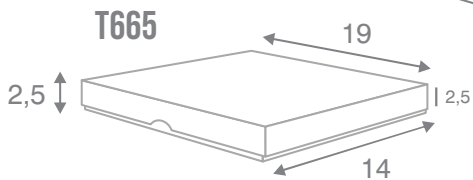

21 X 5 Y 3 CM DE ALTO

**D192**

10 X 5,5 Y 3,5 CM DE ALTO

**D220**

9 X 7 Y 3,5 CM DE ALTO

**D347**

11 X 9 Y 3,5 CM DE ALTO

DESLIZANTES

# InduBox® PARA CHOCOLATES Y BOMBONES

**T358**

13 X 11 Y 2,5 CM DE ALTO

**T332**

19 X 7 Y 2,5 CM DE ALTO

**T665**

19 X 14 Y 2,5 CM DE ALTO

BASE Y TAPA

**T220**

9 X 7 Y 3,5 CM DE ALTO

**T347**

11 X 9 Y 3,5 CM DE ALTO

**D358**

11 X 13 Y 2,5 CM DE ALTO

**D340**

17 X 8 Y 2,5 CM DE ALTO

**D500**

20 X 10 Y 2,5 CM DE ALTO

CON TAPA

DESLIZANTES