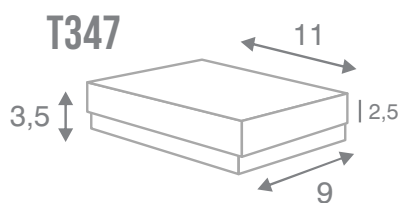

# InduBox® PARA CHOCOLATES Y BOMBONES

**T358**

13 X 11 Y 2,5 CM DE ALTO

**T332**

19 X 7 Y 2,5 CM DE ALTO

**T665**

19 X 14 Y 2,5 CM DE ALTO

BASE Y TAPA

**T220**

9 X 7 Y 3,5 CM DE ALTO

**T347**

11 X 9 Y 3,5 CM DE ALTO

**D358**

11 X 13 Y 2,5 CM DE ALTO

**D340**

17 X 8 Y 2,5 CM DE ALTO

**D500**

20 X 10 Y 2,5 CM DE ALTO

CON TAPA

DESLIZANTES