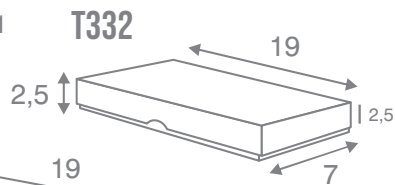

21 X 5 Y 3 CM DE ALTO

**D192**

10 X 5,5 Y 3,5 CM DE ALTO

**D220**

9 X 7 Y 3,5 CM DE ALTO

**D347**

11 X 9 Y 3,5 CM DE ALTO

DESLIZANTES

# InduBox® PARA CHOCOLATES Y BOMBONES

**T358**

13 X 11 Y 2,5 CM DE ALTO

**T332**

19 X 7 Y 2,5 CM DE ALTO

**T665**

19 X 14 Y 2,5 CM DE ALTO

BASE Y TAPA

**T220**

9 X 7 Y 3,5 CM DE ALTO

**T347**

11 X 9 Y 3,5 CM DE ALTO

**D358**

11 X 13 Y 2,5 CM DE ALTO

**D340**

17 X 8 Y 2,5 CM DE ALTO

**D500**

20 X 10 Y 2,5 CM DE ALTO

CON TAPA

DESLIZANTES